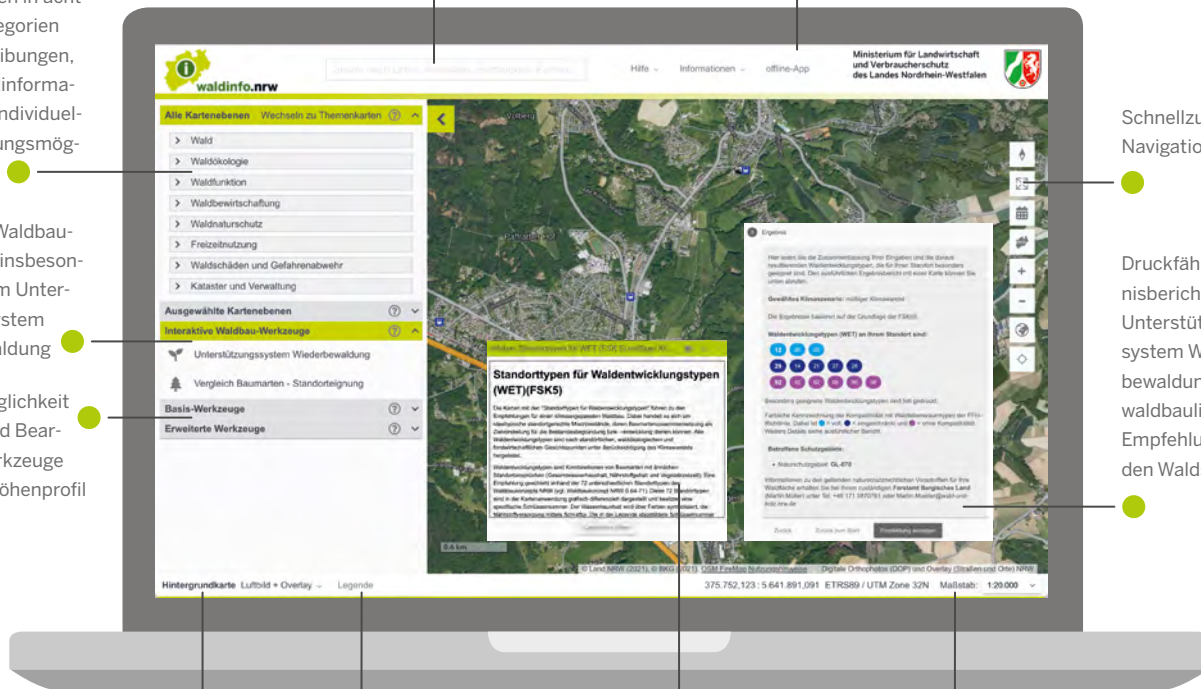

Digitale Karten zum Wald und für die Waldbewirtschaftung

Kern des Internetportals Waldinfo.NRW sind vielfältige digitale Karten zum Wald und für die Waldbewirtschaftung. Die Karten werden mit ihren Geo- und Sachinformationen über eine moderne und intuitive Oberfläche angeboten. Darüber hinaus sind Hintergrundinformationen und nützliche Bearbeitungswerkzeuge integriert.

Auswahlmöglichkeiten für etwa 200 Kartenebenen in acht Themenkategorien mit Beschreibungen, Hintergrundinformationen und individuellen Darstellungsmöglichkeiten

Interaktive Waldbau-Werkzeuge, insbesondere mit dem Unterstützungssystem Wiederbewaldung

Auswahlmöglichkeit für Mess- und Bearbeitungswerkzeuge sowie das Höhenprofil

Suchfunktion nach Ort, Adresse, Flurstück, Kartenebene oder Themenkarte

Auswahlmöglichkeit von Bedienungshilfe und Nutzungshinweisen, Zugang zur Offline-App

Schnellzugriff auf Navigationswerkzeuge

Druckfähiger Ergebnisbericht aus dem Unterstützungssystem Wiederbewaldung mit waldbaulichen Empfehlungen für den Waldstandort

Auswahlmöglichkeit von Hintergrundkarten und Luftbildern